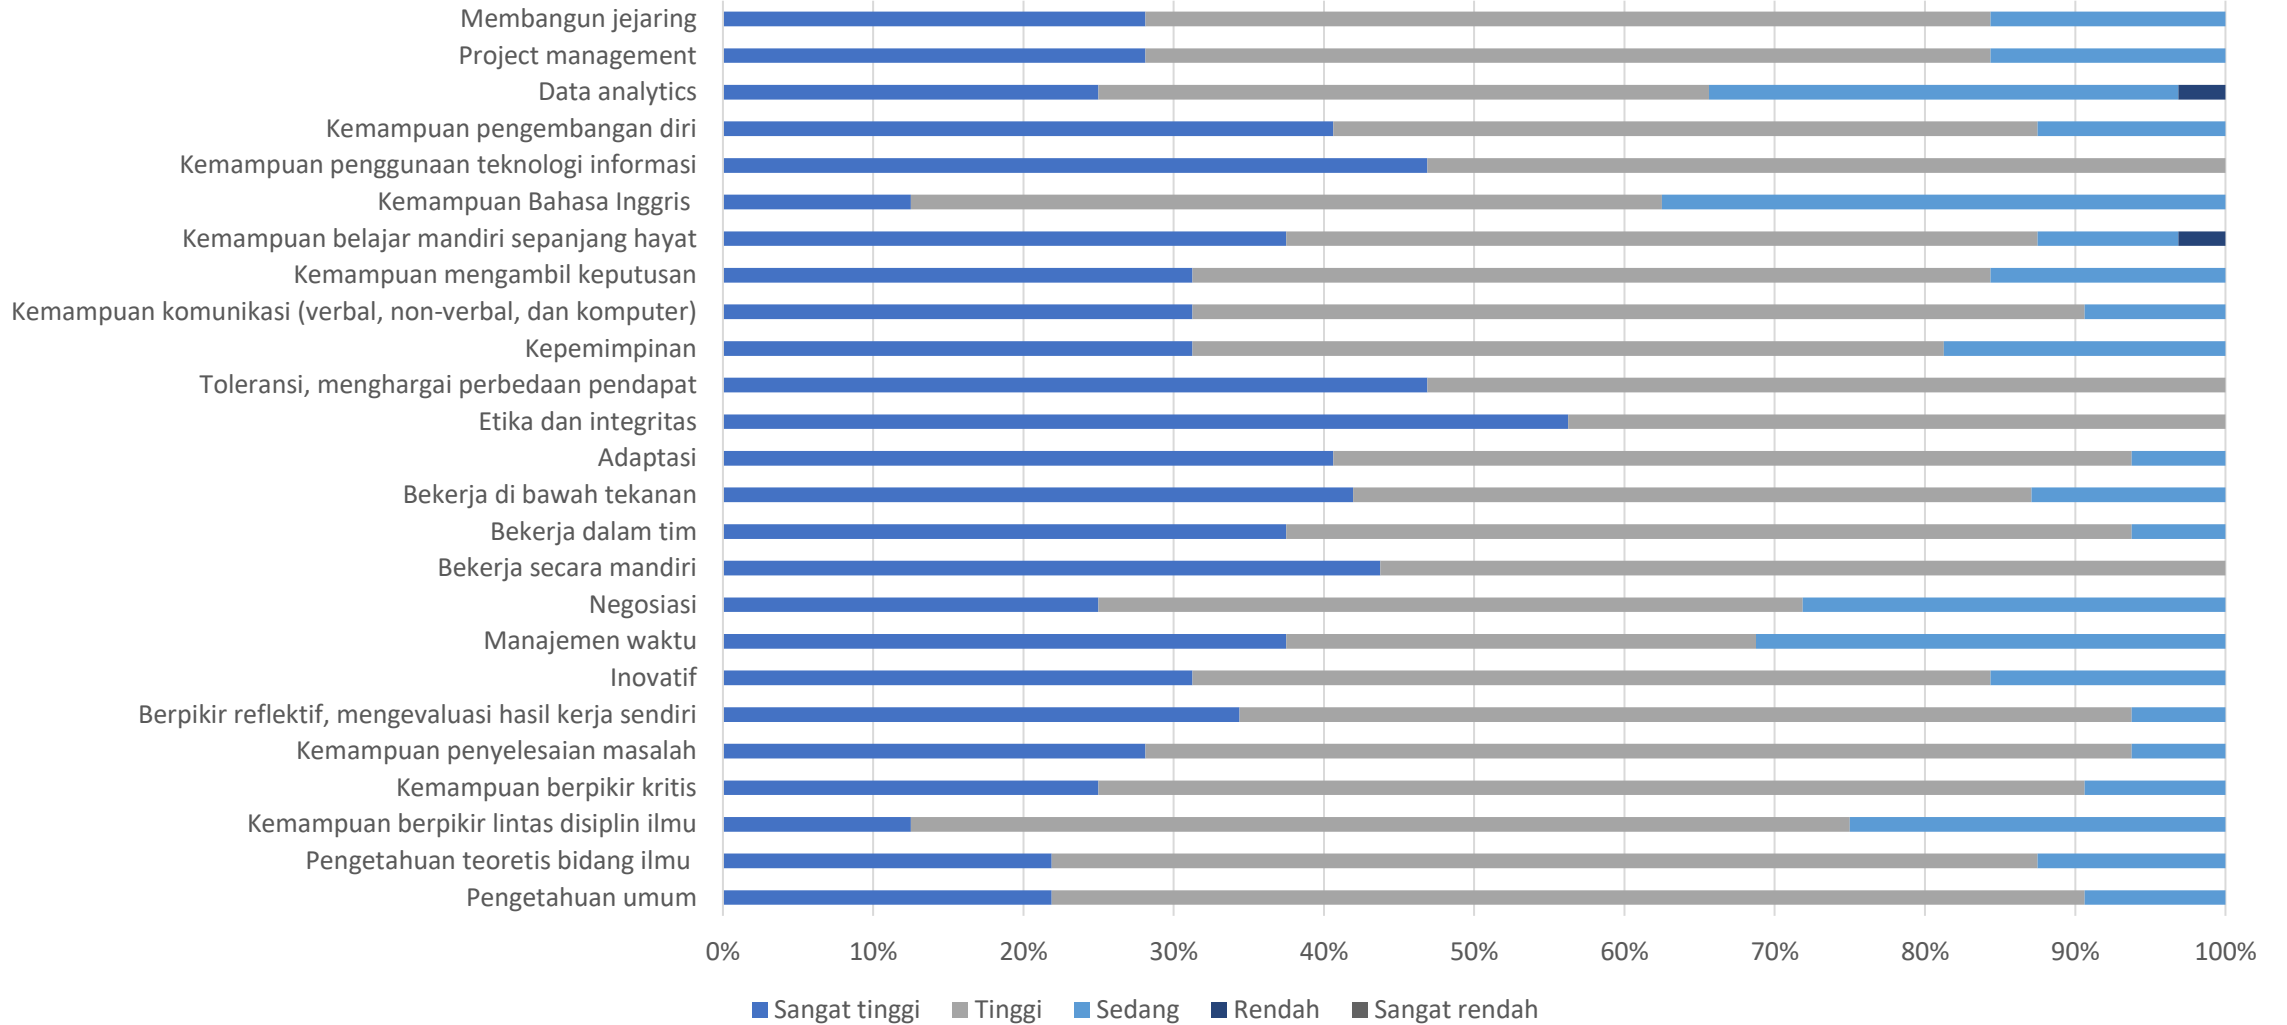

HASIL SURVEI KEPUASAN PEMANGKU KEPENTINGAN

PROGRAM MAGISTER PROGRAM STUDI ARSITEKTUR
DEPARTEMEN TEKNIK ARSITEKTUR DAN PERENCANAAN
FAKULTAS TEKNIK – UNIVERSITAS GADJAH MADA

Hasil Tracer Study 2023

Pendapat Lulusan terhadap Aspek Pertimbangan Pemberi Kerja dalam Merekrut

Tingkat Kompetensi Lulusan (Evaluasi Diri)

Hasil Survei Kepuasan Pengguna Lulusan

Tingkat Kepuasan Pengguna Lulusan

Hasil Survei Kepuasan Mahasiswa

Tingkat Kepuasan Mahasiswa

Hasil Survei Kepuasan Dosen

(1) PENGAMPU MATA KULIAH NON-STUDIO