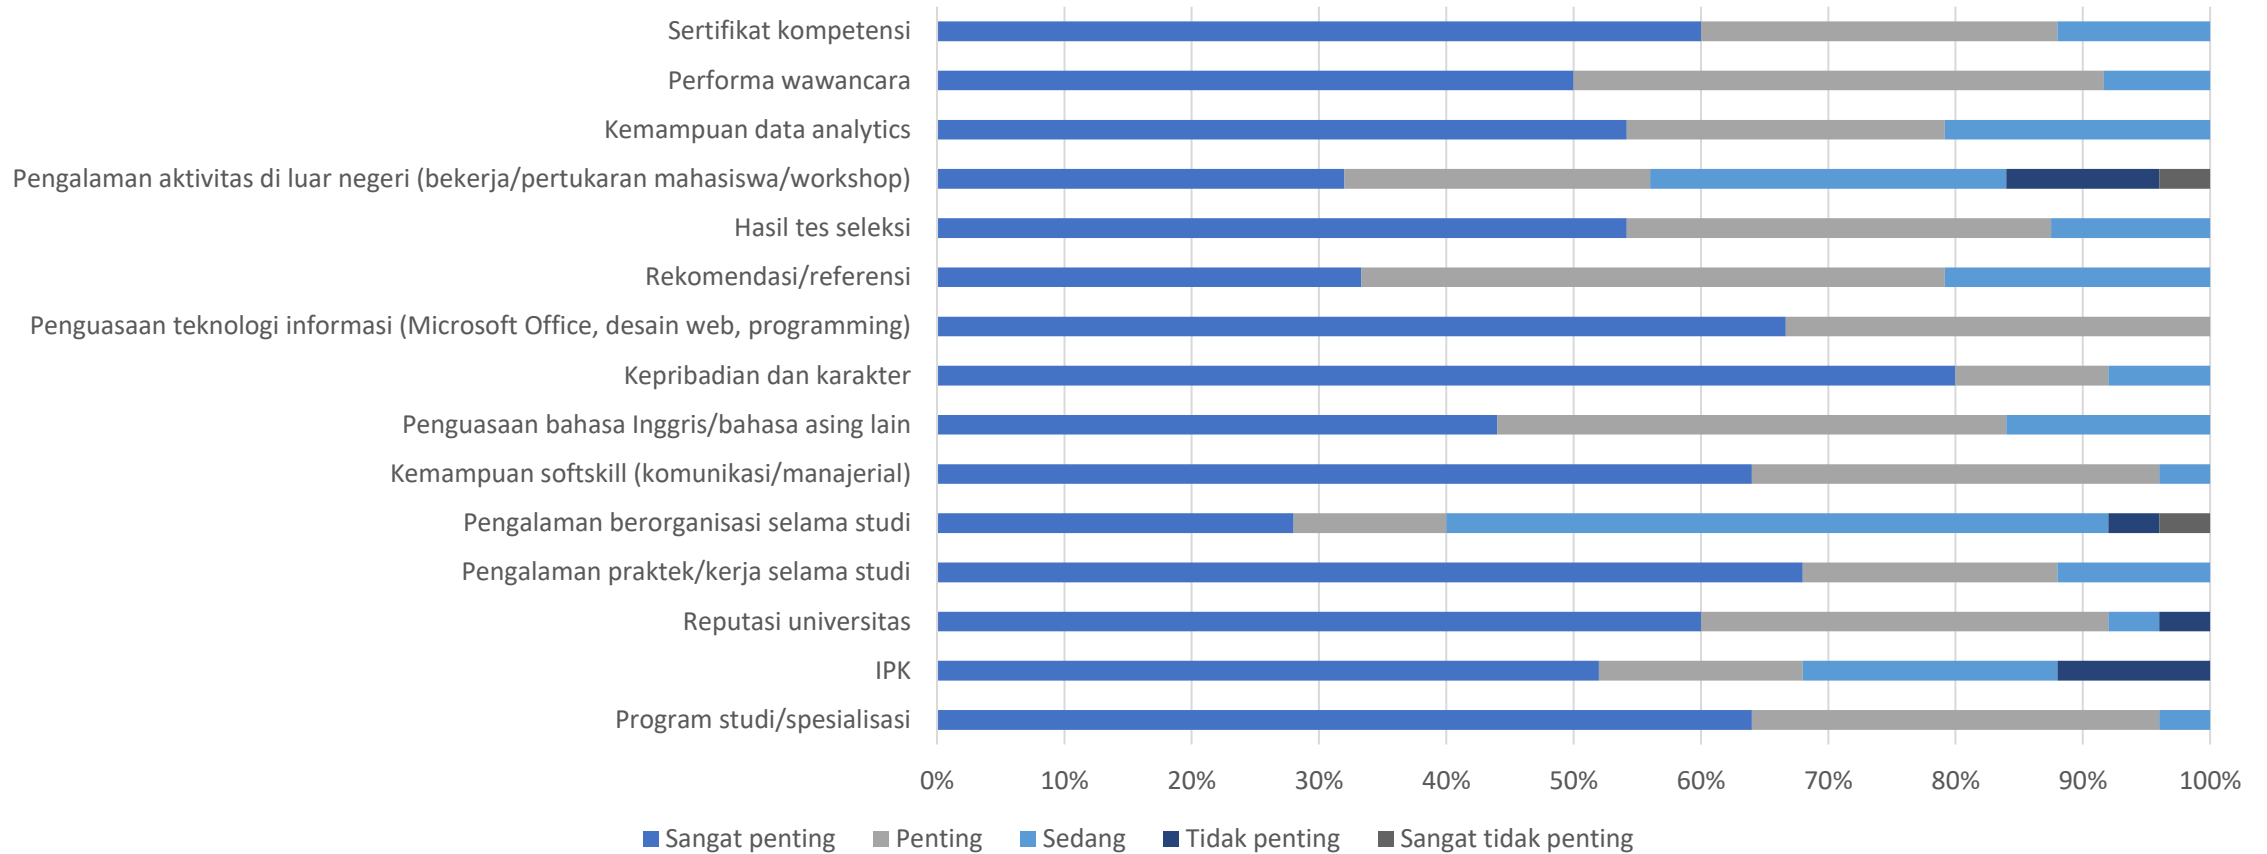

HASIL SURVEI KEPUASAN PEMANGKU KEPENTINGAN

PROGRAM MAGISTER PROGRAM STUDI ARSITEKTUR
DEPARTEMEN TEKNIK ARSITEKTUR DAN PERENCANAAN
FAKULTAS TEKNIK – UNIVERSITAS GADJAH MADA

Hasil Tracer Study 2023

Pendapat Lulusan terhadap Aspek Pertimbangan Pemberi Kerja dalam Merekrut