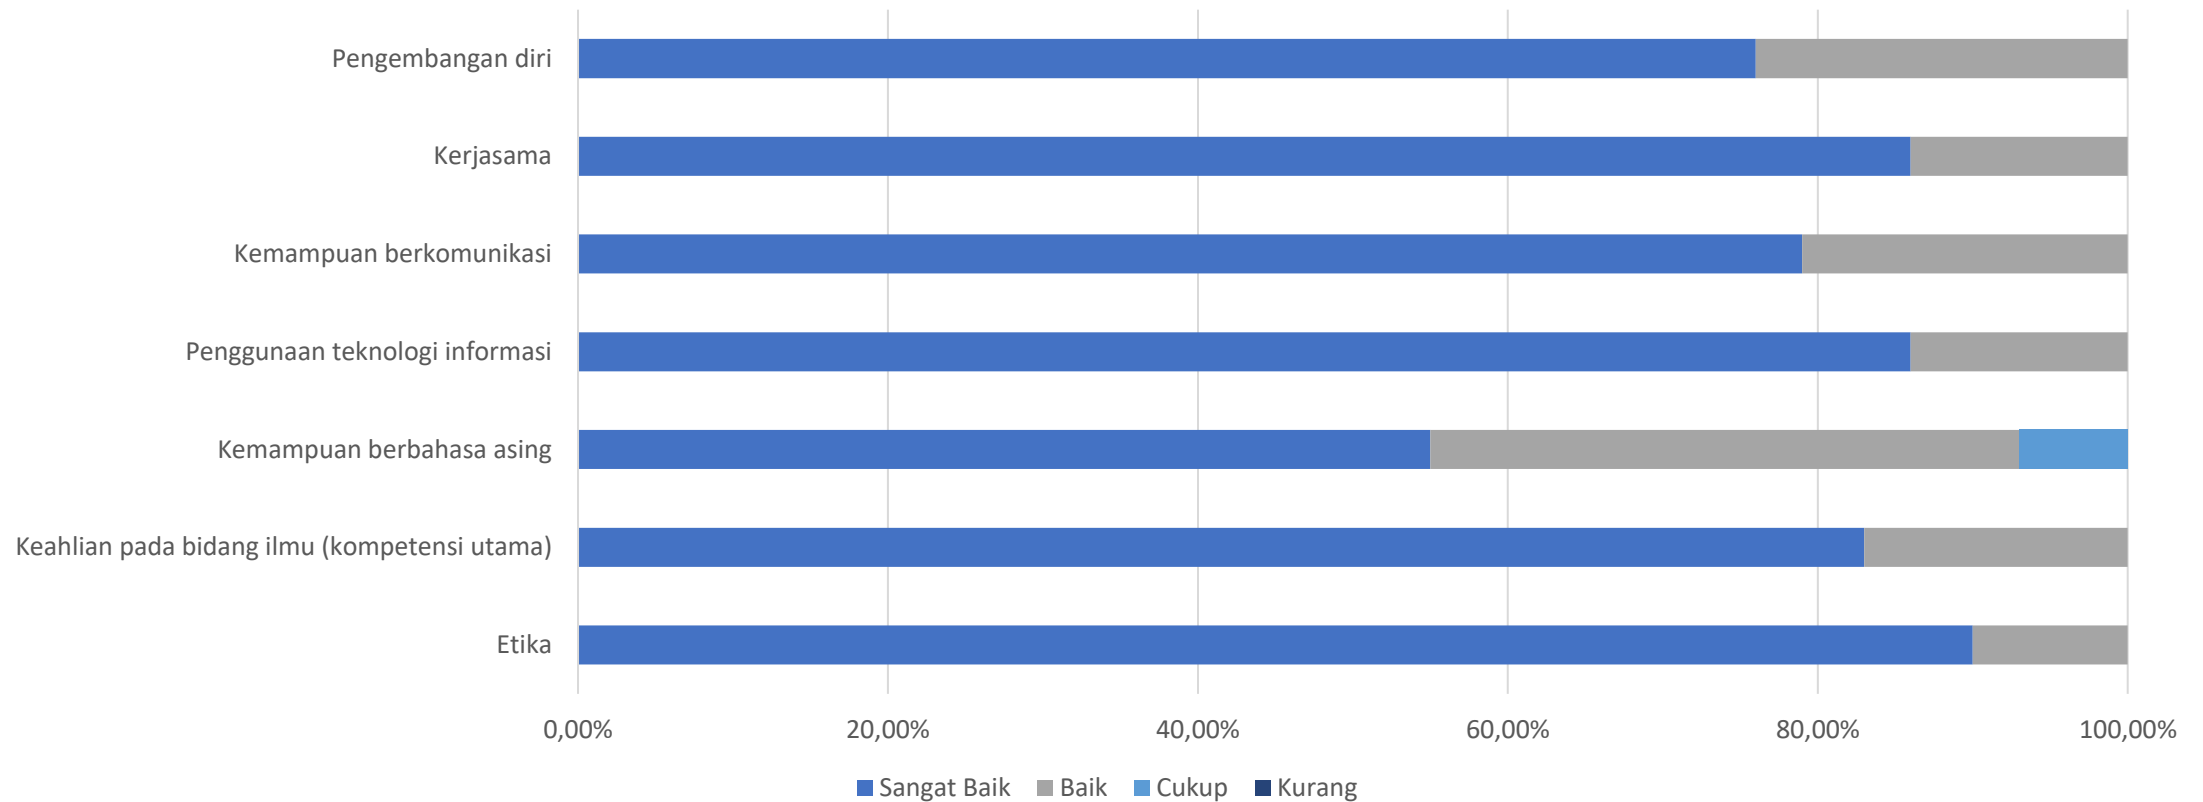

Hasil Survei Kepuasan Pengguna Lulusan

Tingkat Kepuasan Pengguna Lulusan